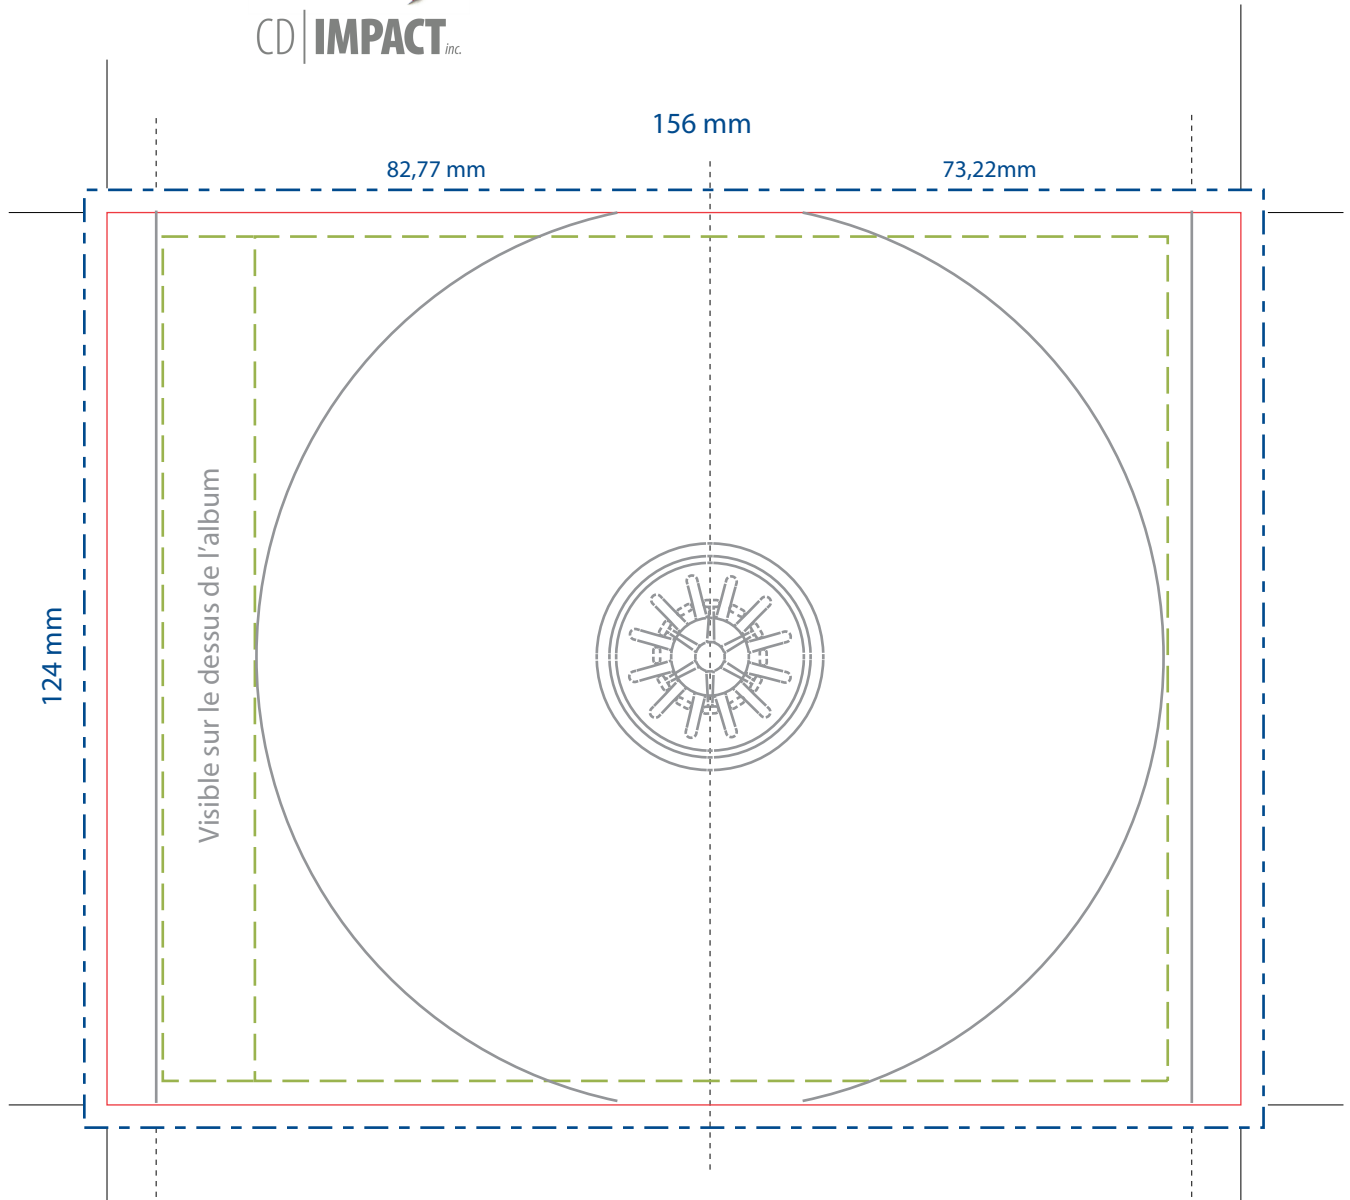

CD | **IMPACT**_{inc.}

Carte arrière (traycard)

- Marge pour le texte -Type safety
- Ligne de coupe - Cut line
- - - Ligne de pliage - Crease or fold line
- - - Ligne de fond perdu - Bleed line

Spécifications techniques à respecter :

- Résolution 300 DPI
- Mode de couleur CMYK
- Fournir PDF sans gabarit

CD | **IMPACT** inc.

Carte arrière (traycard)

- Marge pour le texte -Type safety
- Ligne de coupe - Cut line
- - - Ligne de pliage - Crease or fold line
- - - Ligne de fond perdu - Bleed line