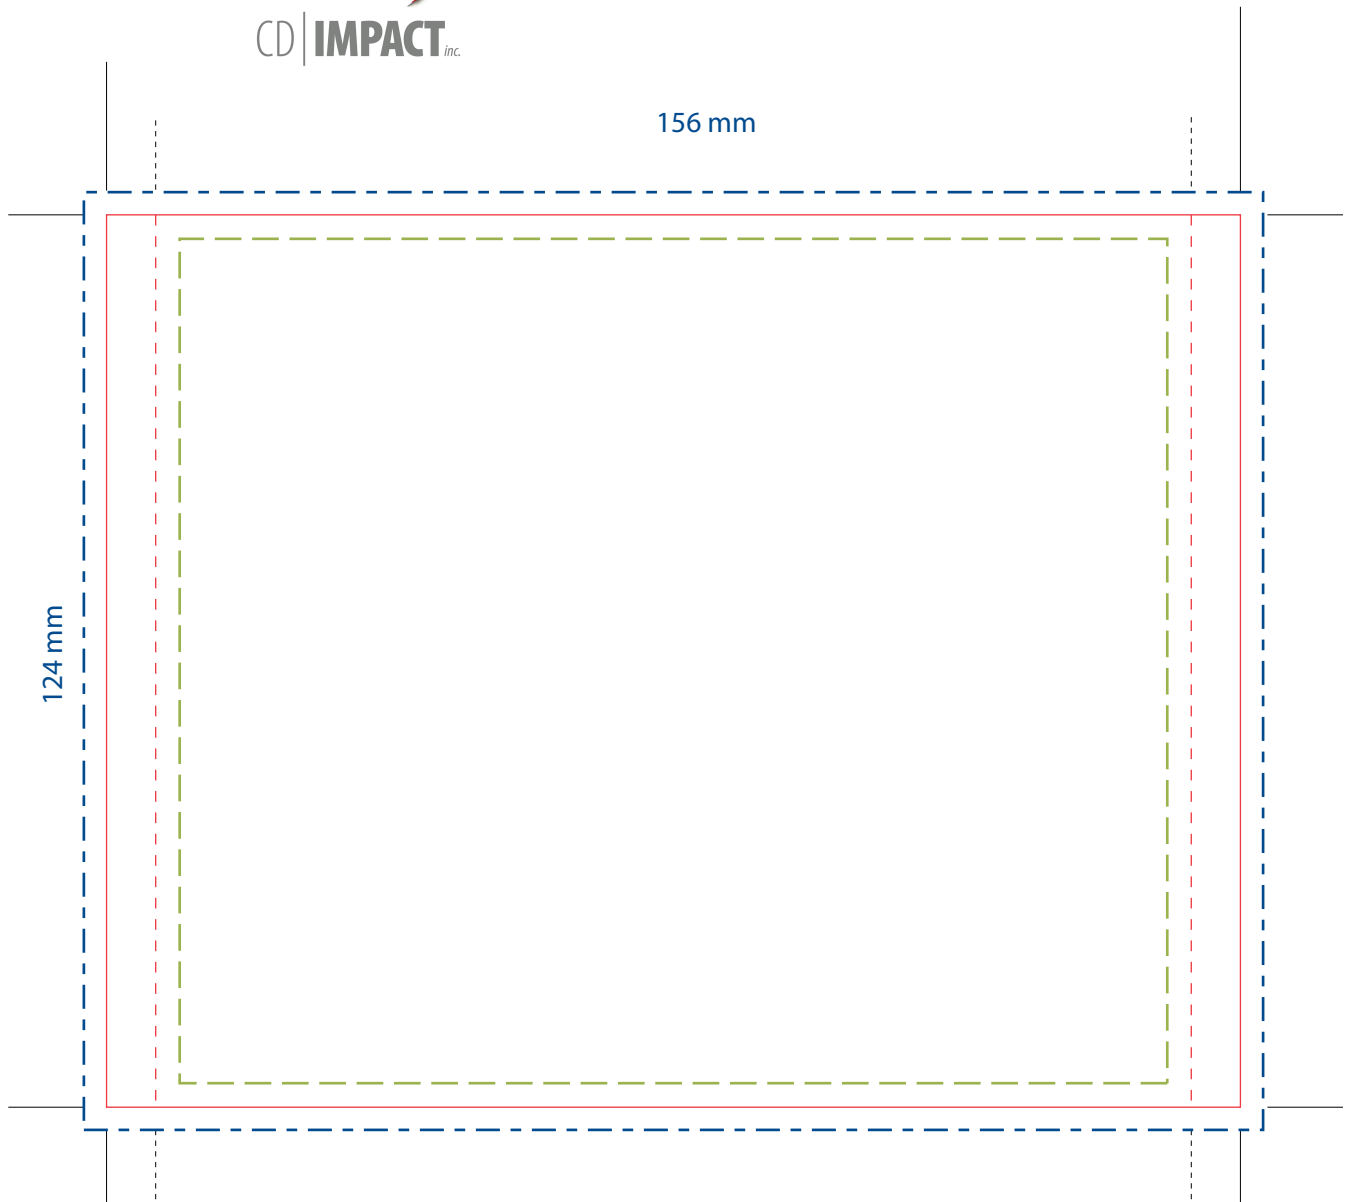

CD | **IMPACT**_{inc.}

Carte arrière (traycard)

- Marge pour le texte -Type safety
- Ligne de coupe - Cut line
- - - Ligne de pliage - Crease or fold line
- - - Ligne de fond perdu - Bleed line

Spécifications techniques à respecter :

- Résolution 300 DPI
- Mode de couleur CMYK
- Fournir PDF sans gabarit

CD | **IMPACT** inc.

Carte arrière (traycard)

- Marge pour le texte -Type safety
- Ligne de coupe - Cut line
- - - Ligne de pliage - Crease or fold line
- - - Ligne de fond perdu - Bleed line

Spécifications techniques à respecter :

- Résolution 300 DPI
- Mode de couleur CMYK
- Fournir PDF sans gabarit